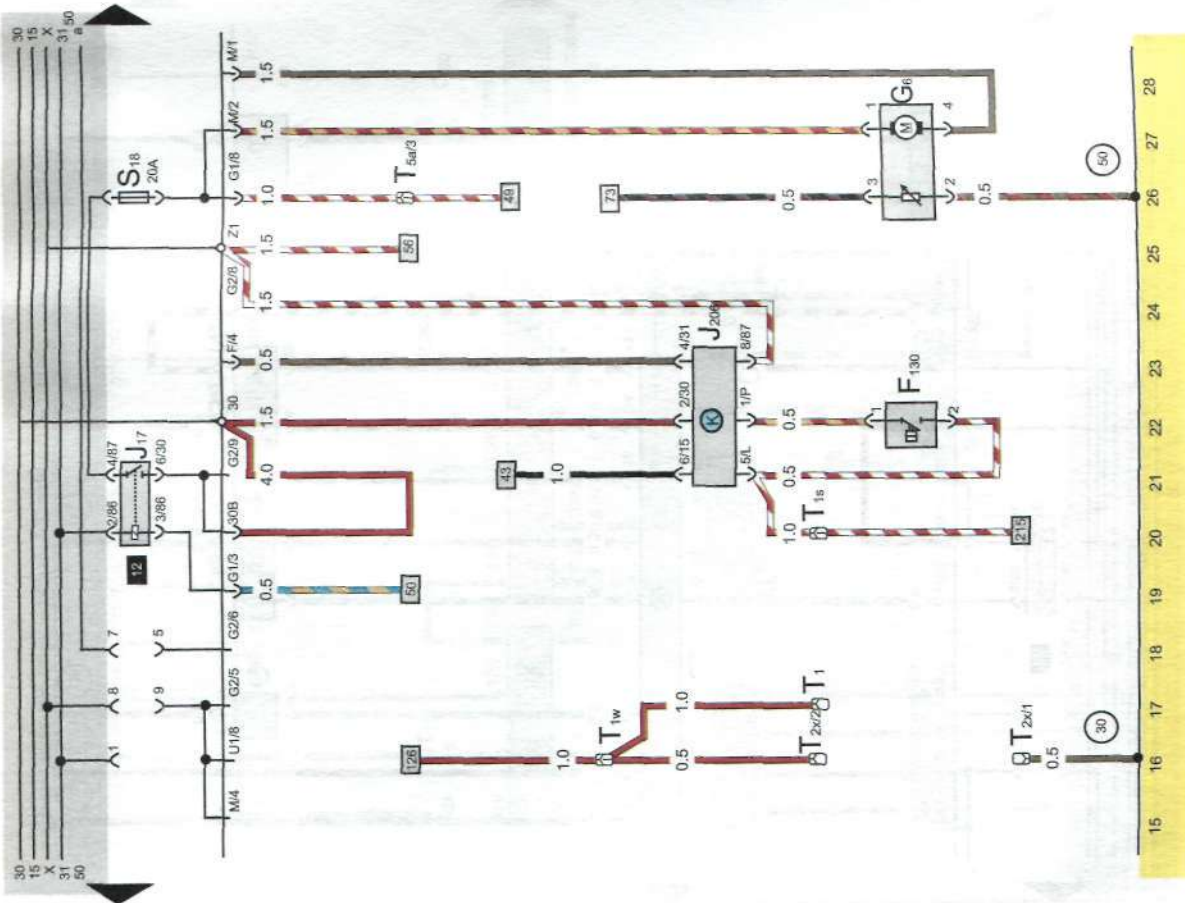

Электрическая схема 34. Система впрыска топлива Моно-Jetronic. Двигатель РР с августа 1990 г.

Электрическая схема 33. Топливная система. Двигатели РР и РВ с августа 1989 г.