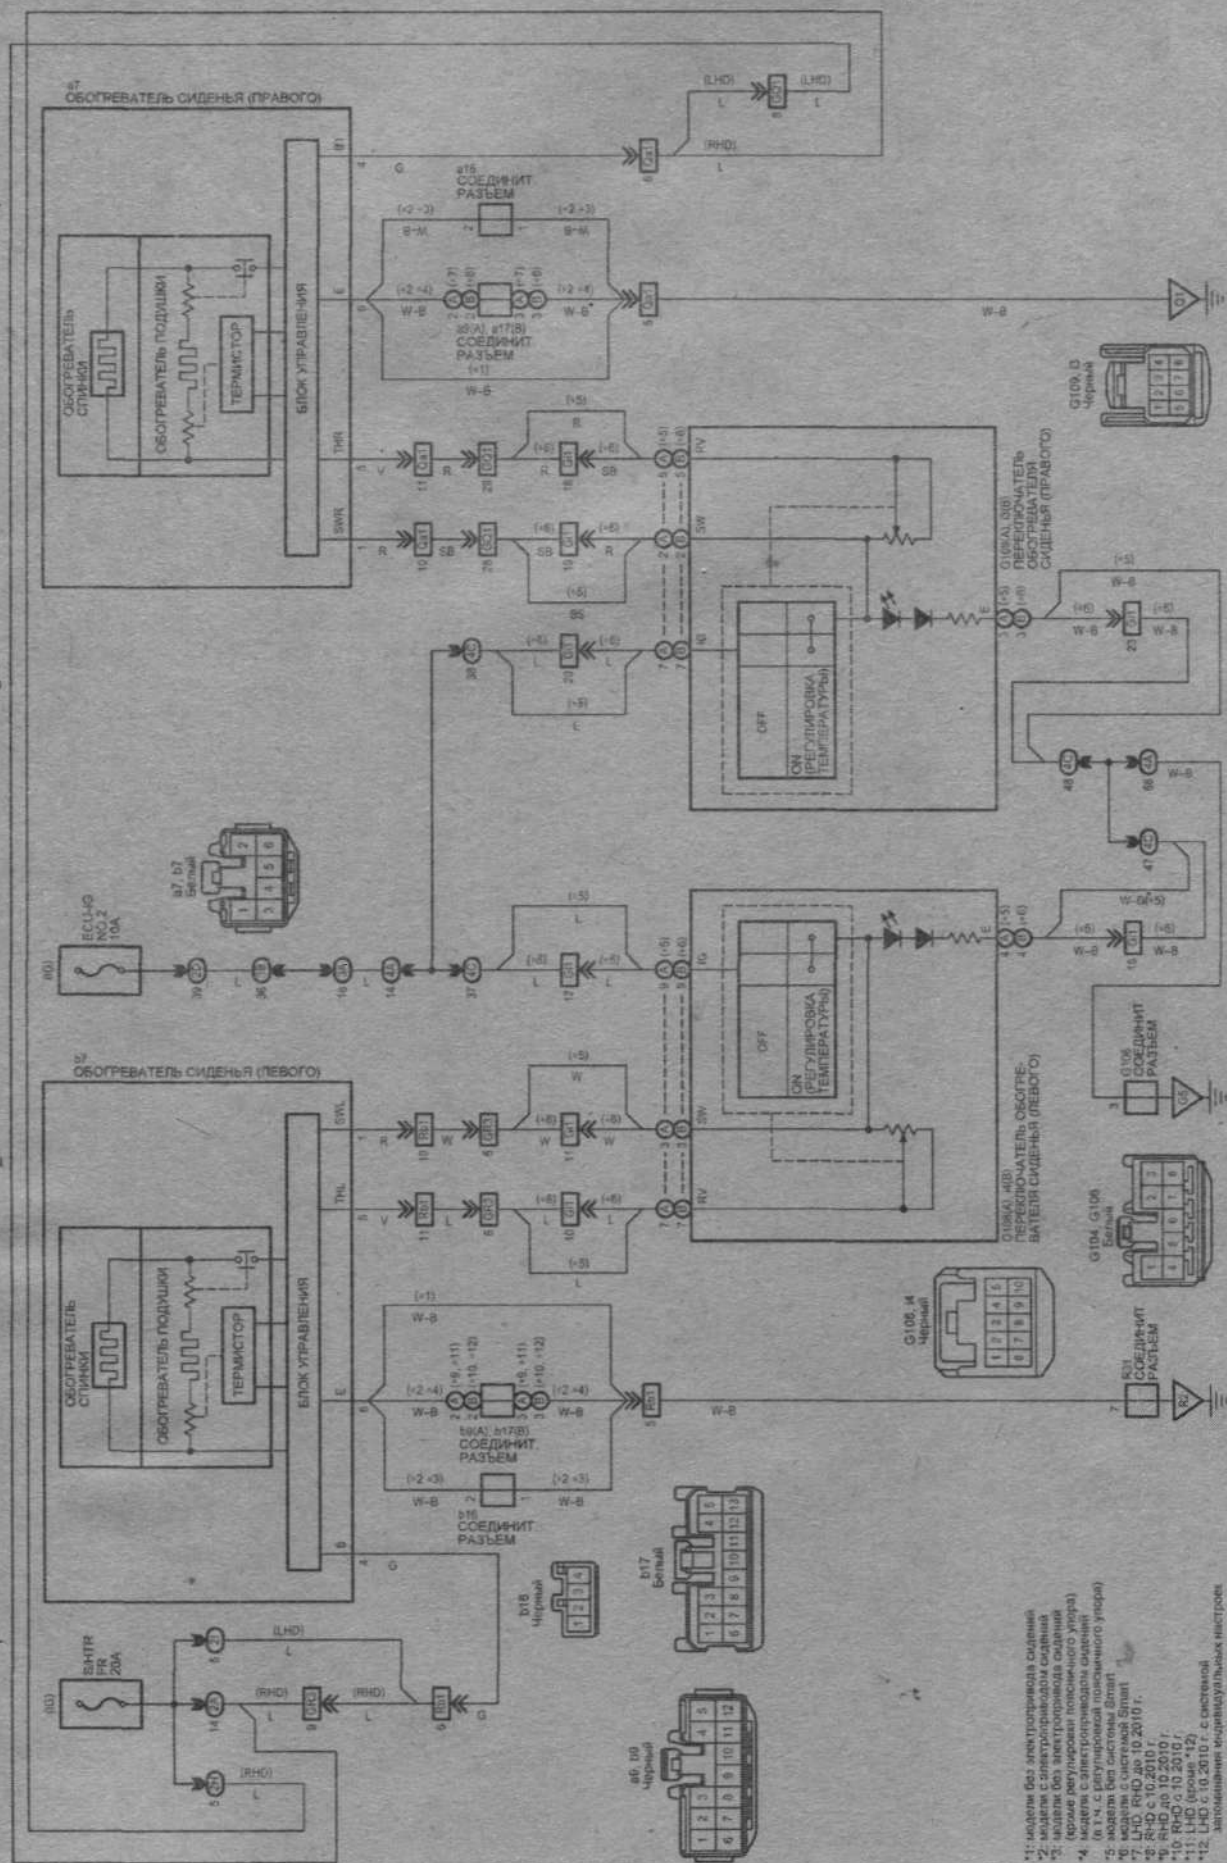

ОБОГРЕВАТЕЛИ ПЕРЕДНИХ СИДЕНИЙ

1 - модель без электроподогрева сидения  
 2 - модель с электроподогревом сидения  
 3 - модель с электроподогревом сидения (красная регуляторная панель цвета утюга)  
 4 - модель с электроподогревом сидения (в т.ч. с регуляторной панелью цвета утюга)  
 5 - модель без системы Start  
 6 - модель с системой Start  
 7 - модель с системой Start  
 8 - RHD с 10 2010 г.  
 9 - RHD до 10 2010 г.  
 10 - RHD с 10 2010 г.  
 11 - LHD (кроме \*12)  
 12 - LHD с 10 2010 г. с системой  
 Лапшеринг: электроподогрев сидений

Схема 24.